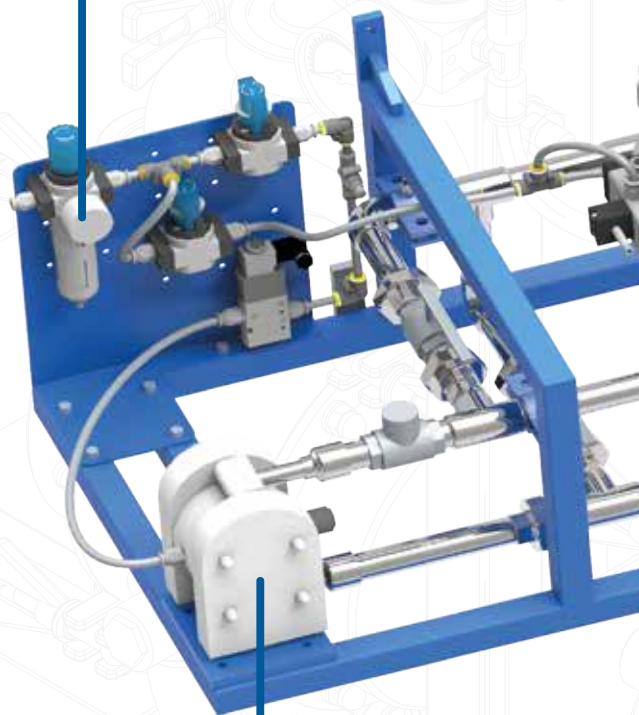

## Hlavní prvky Tapflo technologických celků – SKID

Každý požadavek na nestandardní čerpací systém je pro nás příležitostí k vytvoření jedinečného výrobku na míru SKID.

Tým ETO (engineering to order) společnosti Tapflo vyvinul komplexní řešení, které se úspěšně používá k vyčerpávání sudů obsahujících různé chemikálie. Srdcem tohoto procesu je vzduchomembránové čerpadlo Tapflo.

**Pneumatický, nebo elektrický řídicí systém:** optimalizuje proces a má nad ním kontrolu. Čerpadlo se zastaví po vyprázdnění každé nádoby. Poté se potrubí propláchne vodou.

**Tapflo čerpadlo:** Je srdcem vašeho procesu. Vzduchomembránová čerpadla Tapflo dokáží čerpat téměř všechny kapaliny.