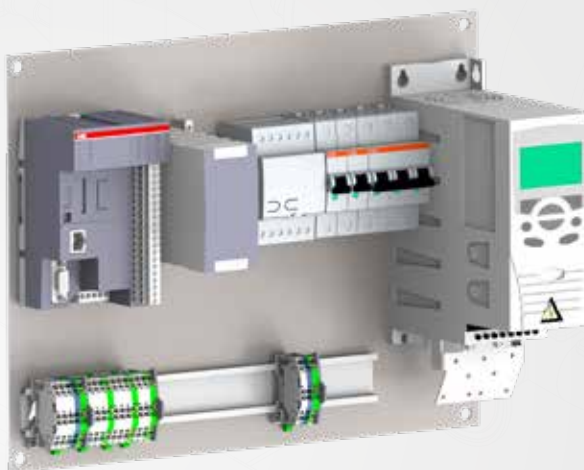

## » Odstředivá čerpadla

**K dispozici jsou nerezové a lakované ocelové ovládací skříně!**

- » Vestavěný frekvenční měnič
- » Tlačítka spuštění a zastavení
- » Hlavní vypínač: uzamykatelný v poloze OFF pro servisní účely
- » Konfigurace podle požadavků zákazníků