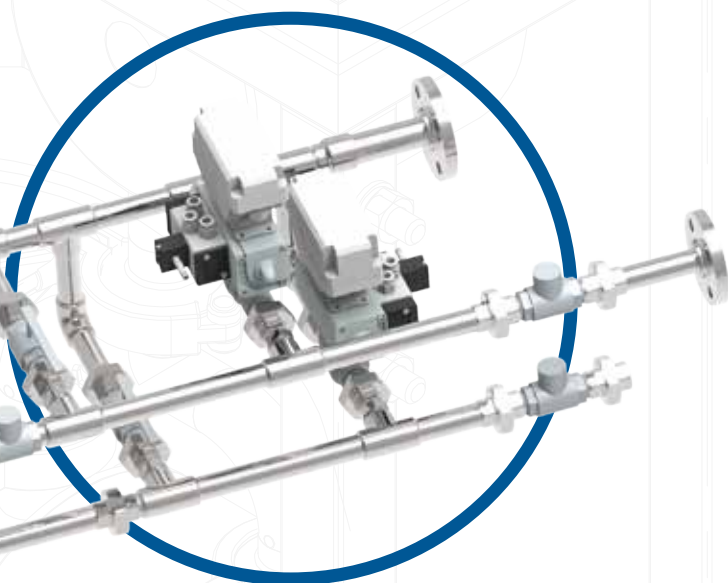

Regulační ventily & potrubí:

Jelikož se staráme o co nejlepší hydraulické vlastnosti, tak je potrubí v každé SKID jednotce navrhováno tak, aby se dosáhlo co nejlepších hydraulických parametrů.