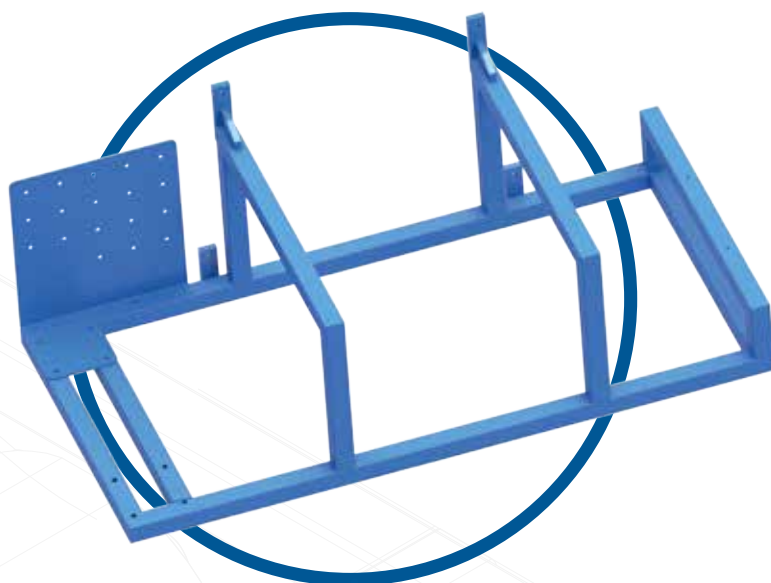

Nosný rám:

K zabezpečení stability celé jednotky a pro umístění jednotky do dostupného prostoru. K dispozici je jak průmyslové, tak i hygienické provedení.