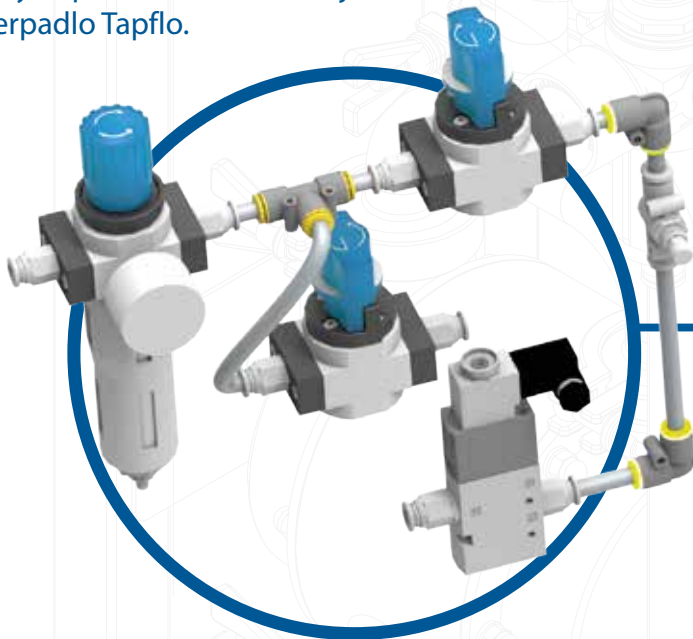

SKID - Technologické celky na míru

Hlavní prvky Tapflo technologických celků – SKID

Každý požadavek na nestandardní čerpací systém je pro nás příležitostí k vytvoření jedinečného výrobku na míru SKID.

Tým ETO (engineering to order) společnosti Tapflo vyvinul komplexní řešení, které se úspěšně používá k vyčerpávání sudů obsahujících různé chemikálie. Srdcem tohoto procesu je vzduchomembránové čerpadlo Tapflo.

Pneumatický, nebo elektrický řídicí systém: optimalizuje proces a má nad ním kontrolu. Čerpadlo se zastaví po vyprázdnění každé nádoby. Poté se potrubí propláchne vodou.