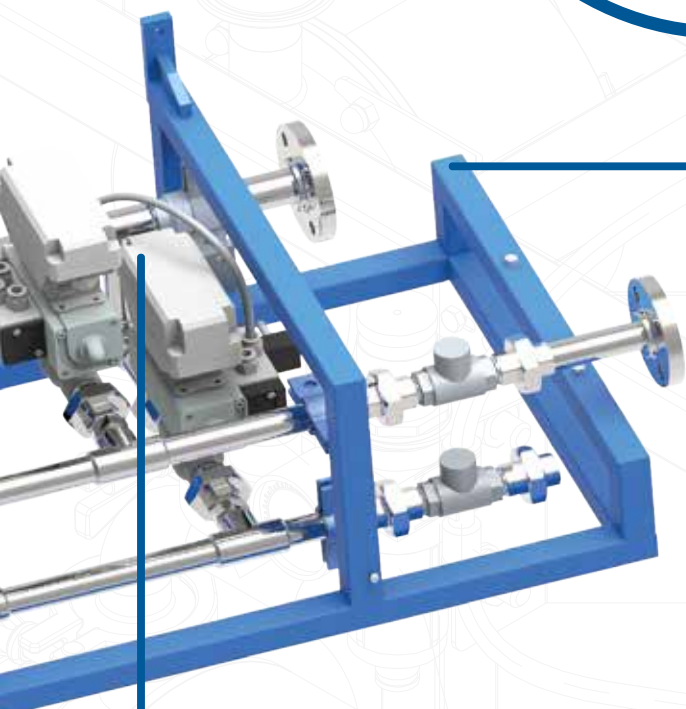

## Hlavní prvky Tapflo technologických celků – SKID

Každý požadavek na nestandardní čerpací systém je pro nás příležitostí k vytvoření jedinečného výrobku na míru SKID.

Tým ETO (engineering to order) společnosti Tapflo vyvinul komplexní řešení, které se úspěšně používá k vyčerpávání sudů obsahujících různé chemikálie. Srdcem tohoto procesu je vzduchomembránové čerpadlo Tapflo.

**Pneumatický, nebo elektrický řídicí systém:** optimalizuje proces a má nad ním kontrolu. Čerpadlo se zastaví po vyprázdnění každé nádoby. Poté se potrubí propláchne vodou.

**Tapflo čerpadlo:** Je srdcem vašeho procesu. Vzduchomembránová čerpadla Tapflo dokáží čerpat téměř všechny kapaliny.

### Nosný rám:

K zabezpečení stability celé jednotky a pro umístění jednotky do dostupného prostoru. K dispozici je jak průmyslové, tak i hygienické provedení.