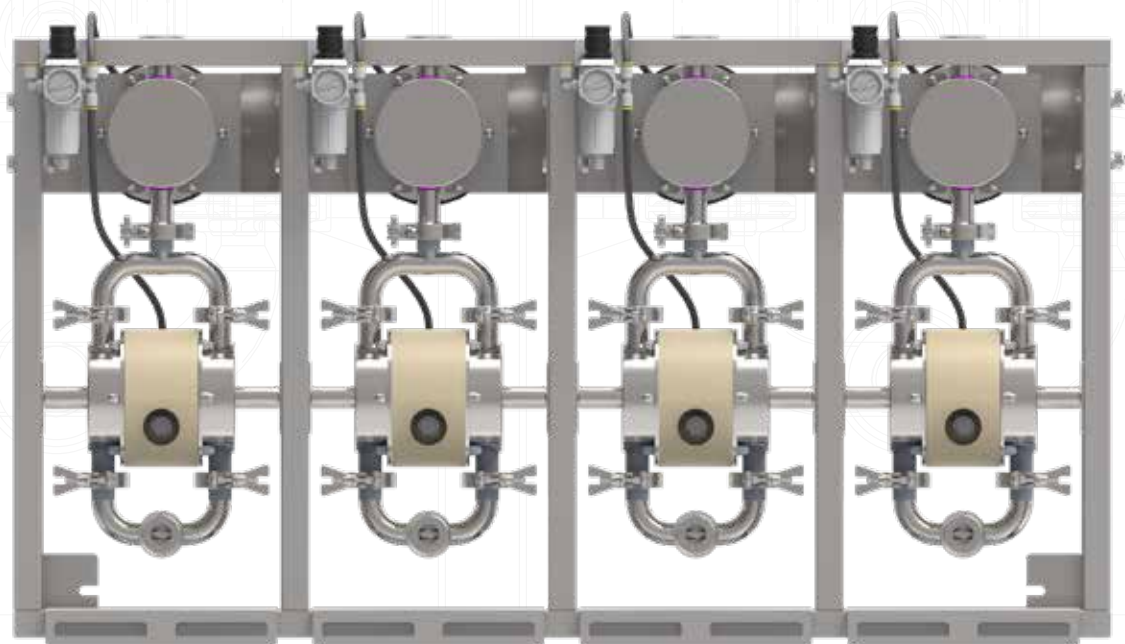

# Tapflo integrovaná řešení

**Integrovaná řešení umožňují využít standardní produkty pro nestandardní aplikace.**

Kombinace různých součástí toku do jedné komplexní jednotky je příležitostí, jak vyhovět individuálním potřebám zákazníka, které souvisejí s:

- » Požadovaným vybavením & funkcí
- » Volným místem
- » Polohou připojovacích přírub
- » Mobilitou

■ **TXB400+DTBX400:**  
integrované s pneumatickým systémem  
monitorování protřetí membrán

■ **T425+DT425:**  
včetně zesilovače tlaku vzduchu  
integrované na hygienickém rámu.