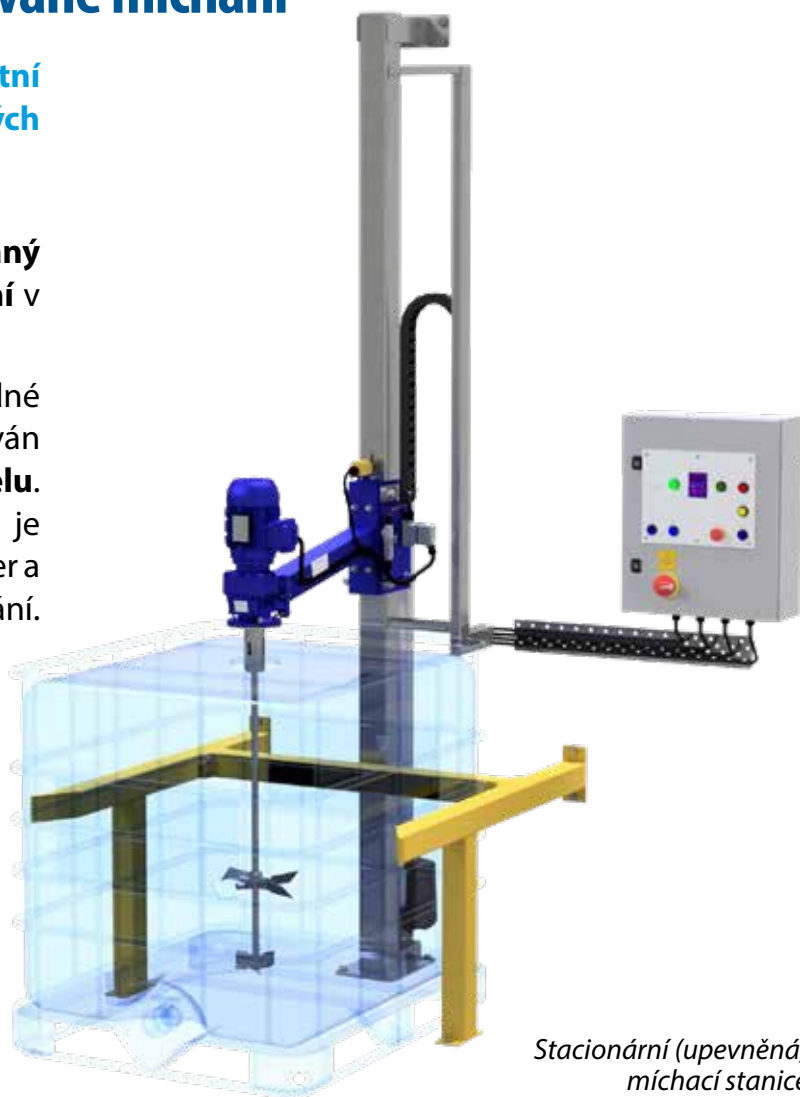

Bezpečné a automatizované míchání

Ušetřete čas a použijte kompletní řešení pro míchání různých tekutých produktů.

Míchací stanice je **automatizovaný systém** pro **vysoce účinné míchání** v kontejneru IBC.

Jedná se o **pohodlné** a velmi snadné použití. Veškerý provoz je vykonáván z **integrovaného ovládacího panelu**. Jediná manuální práce, kterou je potřeba udělat je dodat IBC kontejner a odvézt ho ve chvíli, kdy skončí míchání.

MÍCHÁNÍ
v IBC kontejneru
nikdy nebylo tak
snadné!

Stacionární (upevněná)
míchací stanice

Vlastnosti

- ✓ Míchadlo nebude fungovat, pokud je zvednuté nebo není umístěn IBC kontejner
- ✓ Ovládání z ovládacího panelu, včetně aktuátoru pro zvedání míchadla
- ✓ Umožňuje nastavit dobu míchání a mezitím dělat jinou práci
- ✓ Včetně vodicích lišt pro IBC kontejner
- ✓ Může být stacionární nebo mobilní
- ✓ Včetně regulace rychlosti míchání

Technická data

Aplikace:	Kapaliny s viskozitou do 20 000 cP, obsahující částice nebo prášky
Napájení:	400 V AC, 50-60 Hz nebo 220-230 V AC; 50-60 Hz
Rozměry:	1300 x 1200 x 3000 mm (D x Š x V)
Materiály:	nerezová ocel AISI 316 pro smáčené díly, AISI 304 nebo lakovaná ocel pro ostatní části