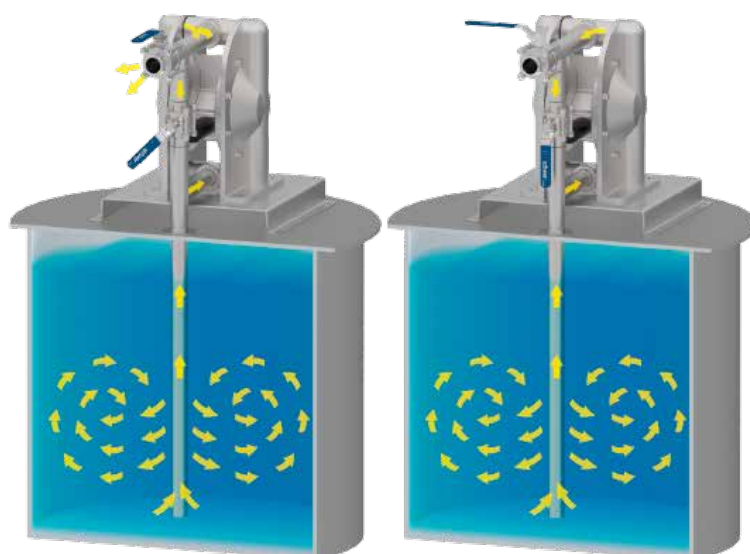

Režim míchání

Pneumatické míchadlo (Pneumixer)

2v1 – čerpání a míchání

Pneumatické míchadlo je kombinací **vzducho-membránového čerpadla Tapflo a míchadla**, což umožňuje **čerpání a míchání s použitím pouze jednoho zařízení**.

Přepínání mezi čerpáním a mícháním je snadné a lze jej provádět **manuálně nebo vzdáleně**.

Pokud jde o **průtok kapaliny, tlak, materiály nebo velikost nádrže**, lze pneumatické míchadlo přizpůsobit (nakonfigurovat).

Režim čerpání